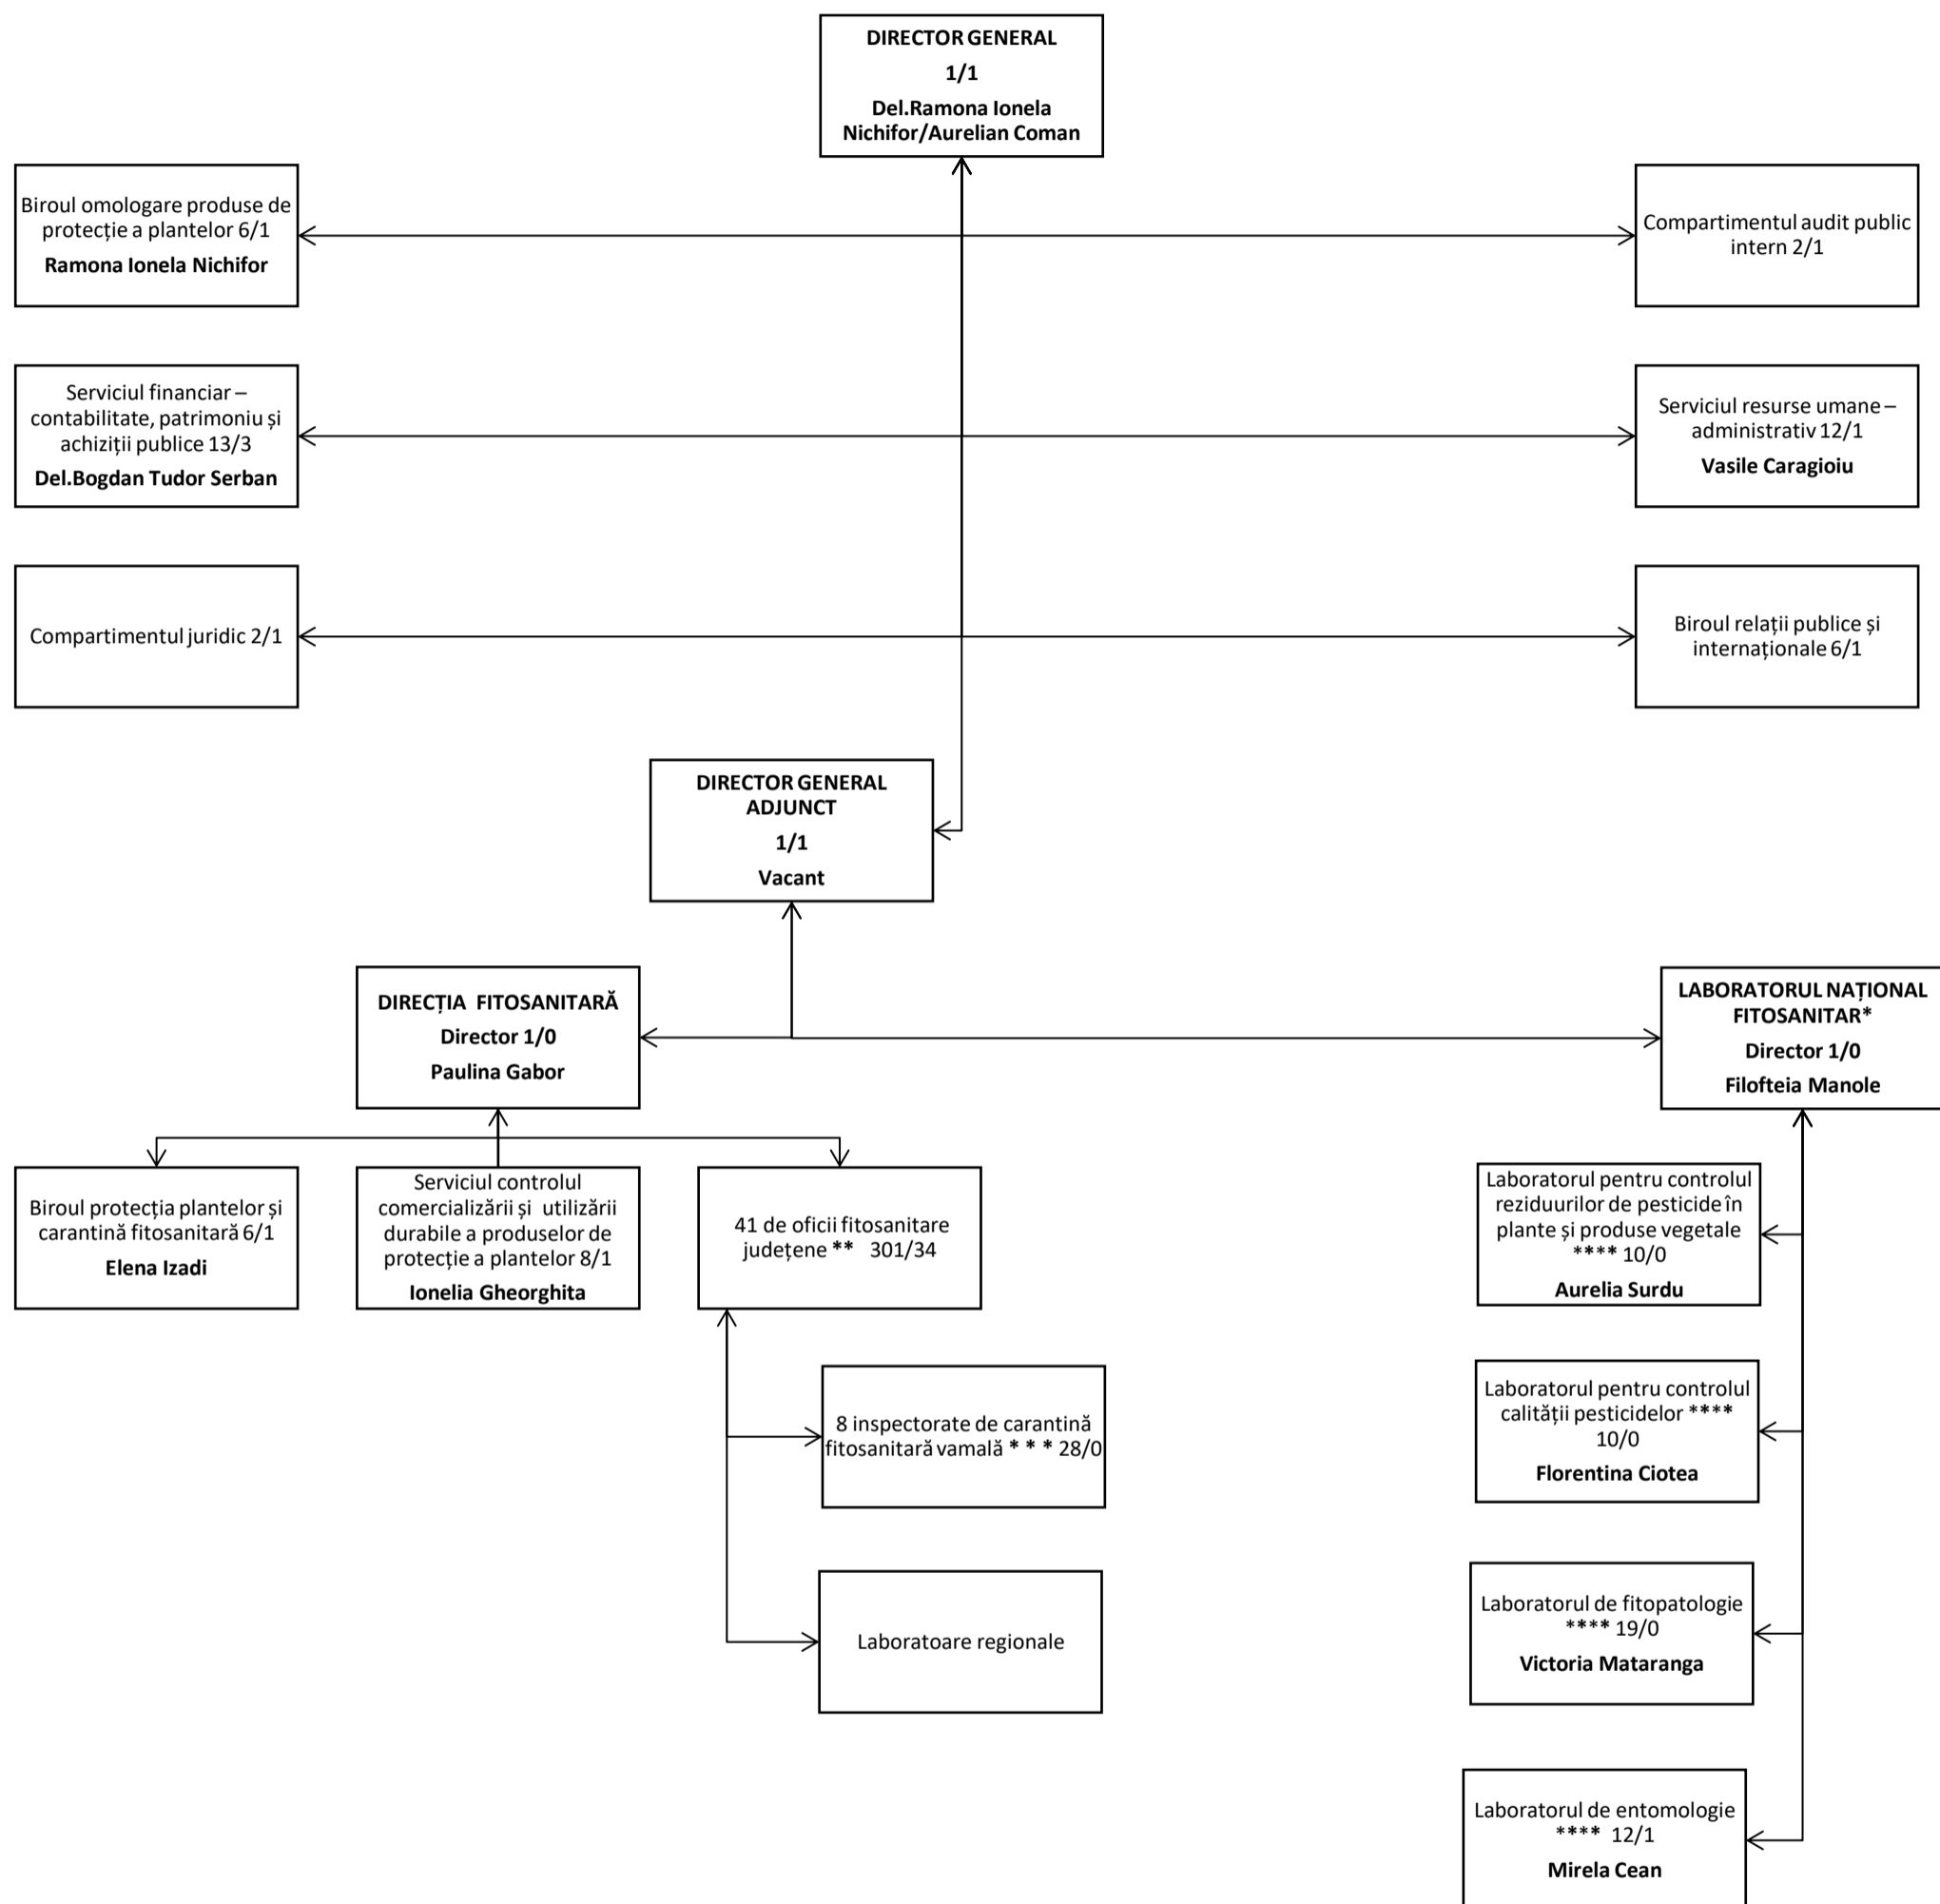

TOTAL POSTURI : 439

Din care: funcții publice de conducere -47; funcții publice de execuție - 377 ; contractuali - 15

Ramona Ionela Nichifor,

Director General

\* se organizează la nivel de direcție

\*\* se organizează la nivel de serviciu/birou del – delegare de atribuții

\*\*\* se organizează la nivel de compartiment

\*\*\*\* se organizează la nivel de serviciu